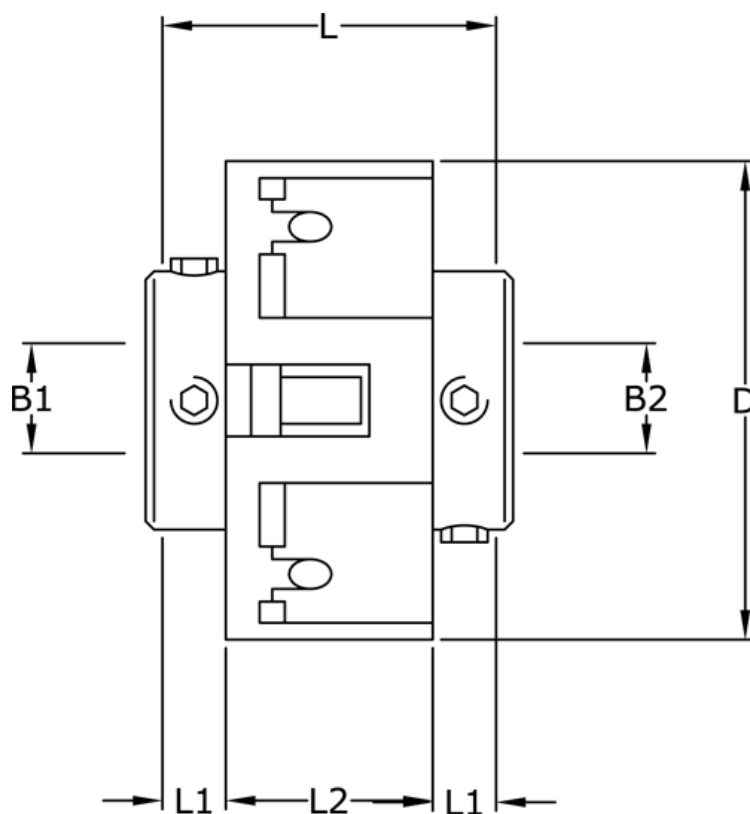

Varenummer: 3322201181422  
Beskrivelse: Uni-Lat kobling str. 201.18.14.22  
med pinolskrue, boring 3/6 mm

## Mål

B1	= 3
B2	= 6
D	= 18
L	= 14.2
L1	= 4.6
L2	= 5.1
Skrue	= M3